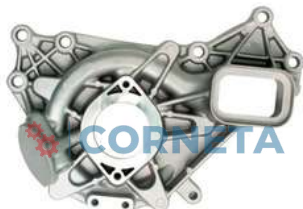

2223 CÓD.: 272905
REPARO EIXO Z-CAM
FH/FM/NH

10066 CÓD.: 3090954
GUARDA PO EIXO Z-CAM
FH/FM/NH

10640 CÓD.: 3090954
GUARDA PO EIXO Z-CAM
FH/FM/NH

5082 CÓD.: 20505543

CARCACA BOMBA AGUA FH D13

7110 CÓD.: 21905526